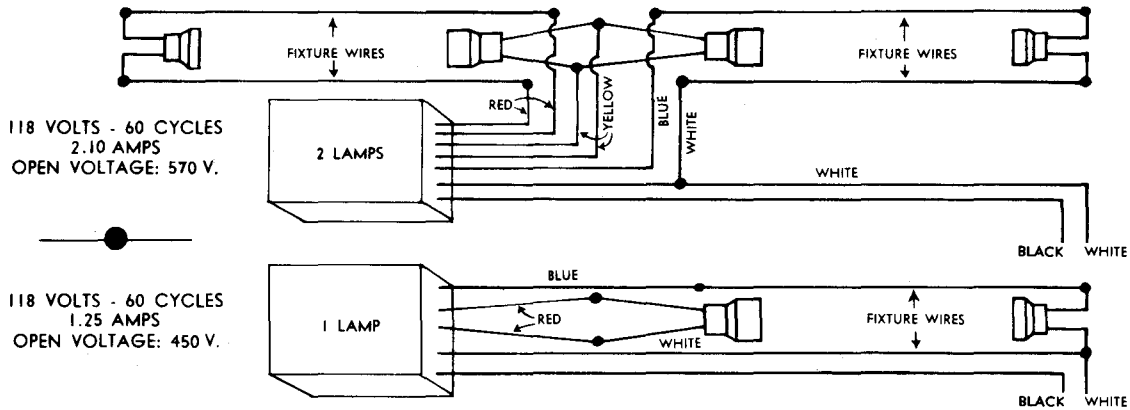

# WIRING DIAGRAM

## LOW TEMPERATURE - FLUORESCENT - BALLAST

SLIMLINE

430 M.A.

H.O.

- RAPID START -

800 M.A.

S.H.O.

- POWER GROOVE -