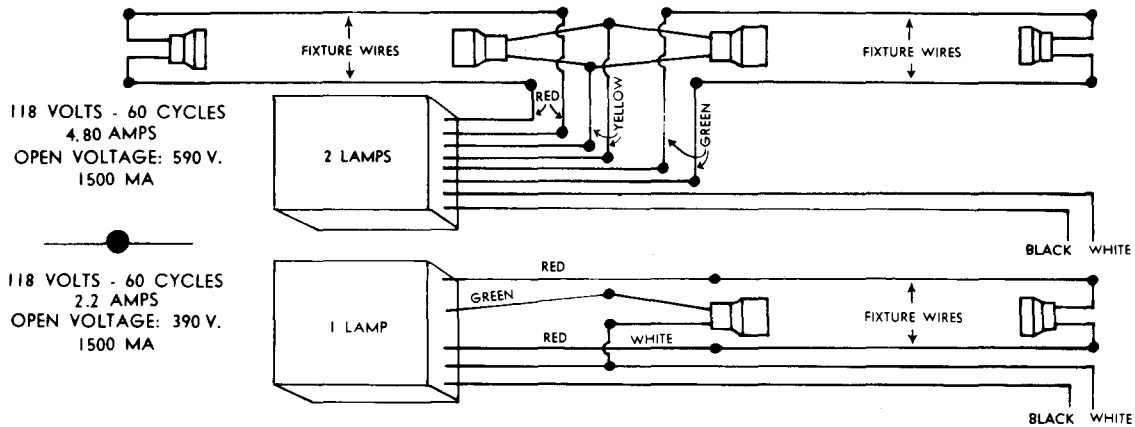

S.H.O.

- POWER GROOVE -

V.H.O.